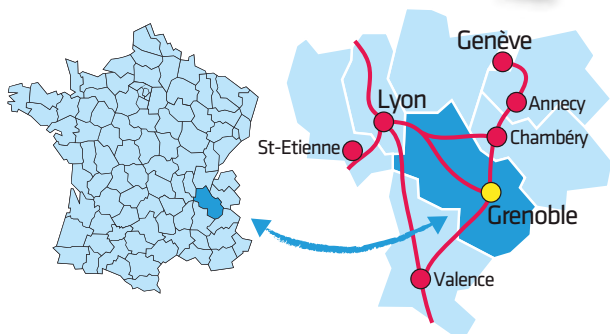

Golf hôtel Grenoble Charmeil

Le Golf Hôtel de Grenoble Charmeil se trouve dans le Sud-Est de la France, en Isère à proximité de l'axe autoroutier Valence / Grenoble / Lyon / Genève

15mn de la gare de Grenoble
 50mn de Valence ou Lyon
 40mn de la gare de Valence TGV
 40mn de l'aéroport de Lyon Saint Exupéry ou de sa gare TGV
 90mn de Genève

GPS = N 45°17'17.1" - E 5°33'22.8"

• Accès depuis GRENOBLE

Rocade, direction LYON > Sortie VALENCE (n°12) par D 1532
 Suivre panneaux VALENCE et ST QUENTIN
 Avant Saint Quentin sur Isère, le Golf Hôtel est indiqué, entrée à droite

• Accès depuis LYON et les aéroports de Grenoble et de Lyon

Autoroute A43 puis A48 (LYON-GRENOBLE)
 Sur l'autoroute A48, avant péage de Grenoble, bifurcation vers TULLINS, VALENCE sur l'A49 > Sortie n° 11 TULLINS, puis direction St Quentin sur Isère
 Au carrefour dans St Quentin sur Isère, le Golf Hôtel de Charmeil est fléché

• Accès depuis VALENCE et le SUD de la France

Autoroute A49 (VALENCE-GRENOBLE) > Sortie n°11 TULLINS, puis direction St Quentin sur Isère
 Au carrefour dans St Quentin, le Golf Hôtel de Charmeil est fléché.