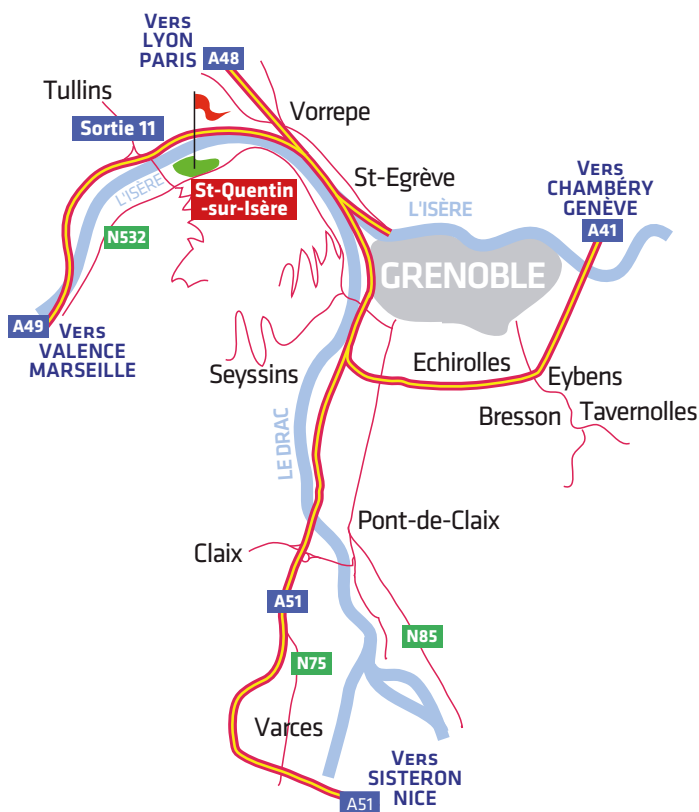

Golf hôtel Grenoble Charmeil

Le Golf Hôtel de Grenoble Charmeil se trouve dans le Sud-Est de la France, en Isère à proximité de l'axe autoroutier Valence / Grenoble / Lyon / Genève

15mn de la gare de Grenoble
 50mn de Valence ou Lyon
 40mn de la gare de Valence TGV
 40mn de l'aéroport de Lyon Saint Exupéry ou de sa gare TGV
 90mn de Genève

GPS = N 45°17'17.1" - E 5°33'22.8"

• Accès depuis GRENOBLE

Rocade, direction LYON > Sortie VALENCE (n°12) par D 1532
 Suivre panneaux VALENCE et ST QUENTIN
 Avant Saint Quentin sur Isère, le Golf Hôtel est indiqué, entrée à droite

• Accès depuis LYON et les aéroports de Grenoble et de Lyon

Autoroute A43 puis A48 (LYON-GRENOBLE)
 Sur l'autoroute A48, avant péage de Grenoble, bifurcation vers TULLINS, VALENCE sur l'A49 > Sortie n° 11 TULLINS, puis direction St Quentin sur Isère
 Au carrefour dans St Quentin sur Isère, le Golf Hôtel de Charmeil est fléché

• Accès depuis VALENCE et le SUD de la France

Autoroute A49 (VALENCE-GRENOBLE) > Sortie n°11 TULLINS, puis direction St Quentin sur Isère
 Au carrefour dans St Quentin, le Golf Hôtel de Charmeil est fléché.