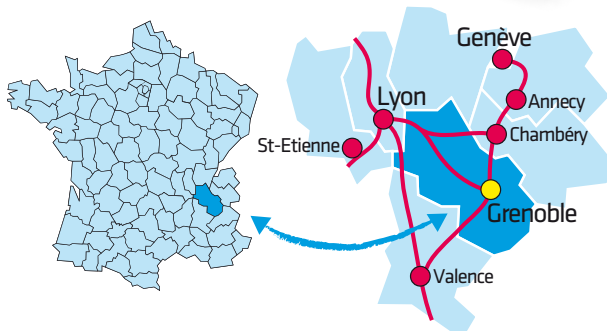

# Golf hôtel Grenoble Charmeil

Le Golf Hôtel de Grenoble Charmeil se trouve dans le Sud-Est de la France, en Isère à proximité de l'axe autoroutier Valence / Grenoble / Lyon / Genève

- 50mn de Valence ou Lyon
- 90mn de Genève
- 15mn de la gare de Grenoble
- 40mn de la gare de Valence TGV
- 40mn de l'aéroport de Lyon Saint Exupéry ou de sa gare TGV

GPS = N 45°17'17.1" - E 5°33'22.8"

## • Accès depuis GRENOBLE

Rocade, direction LYON > Sortie VALENCE (n°12) par D 1532 > Suivre panneaux VALENCE et ST QUENTIN Avant Saint Quentin sur Isère, le Golf Hôtel est indiqué, entrée à droite.

## • Accès depuis LYON et les aéroports de Grenoble et de Lyon

Autoroute A43 puis A48 (LYON - GRENOBLE)  
Sur l'autoroute A48, avant péage de Grenoble > bifurcation vers TULLINS, VALENCE sur l'A49 > Sortie n° 11 TULLINS, puis direction St Quentin sur Isère. Au carrefour dans St Quentin sur Isère, le Golf Hôtel de Charmeil est fléché.