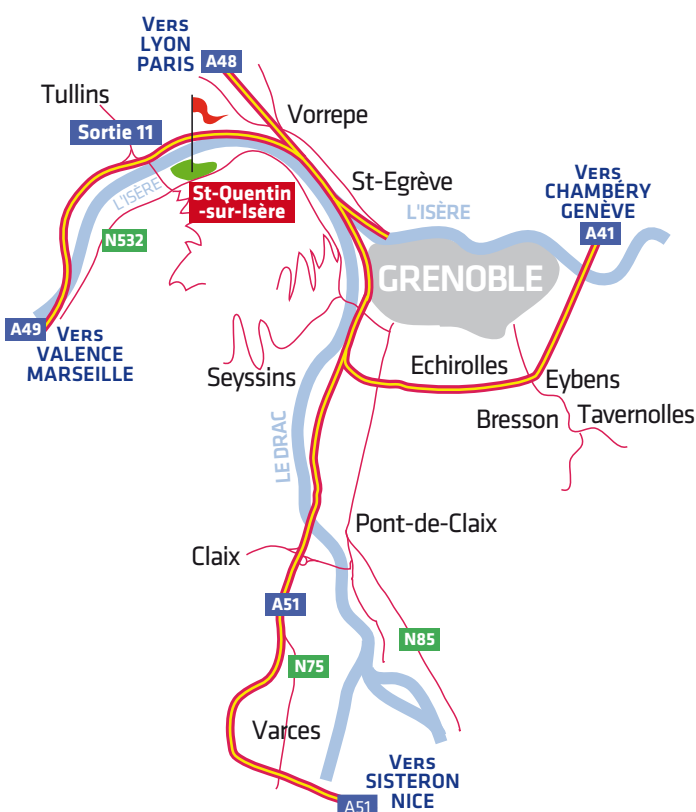

• Accès depuis VALENCE et le SUD de la France

Autoroute A49 (VALENCE - GRENOBLE)
> Sortie n°11 TULLINS, puis direction St Quentin sur Isère
Au carrefour dans St Quentin, le Golf Hôtel de Charmeil est fléché.